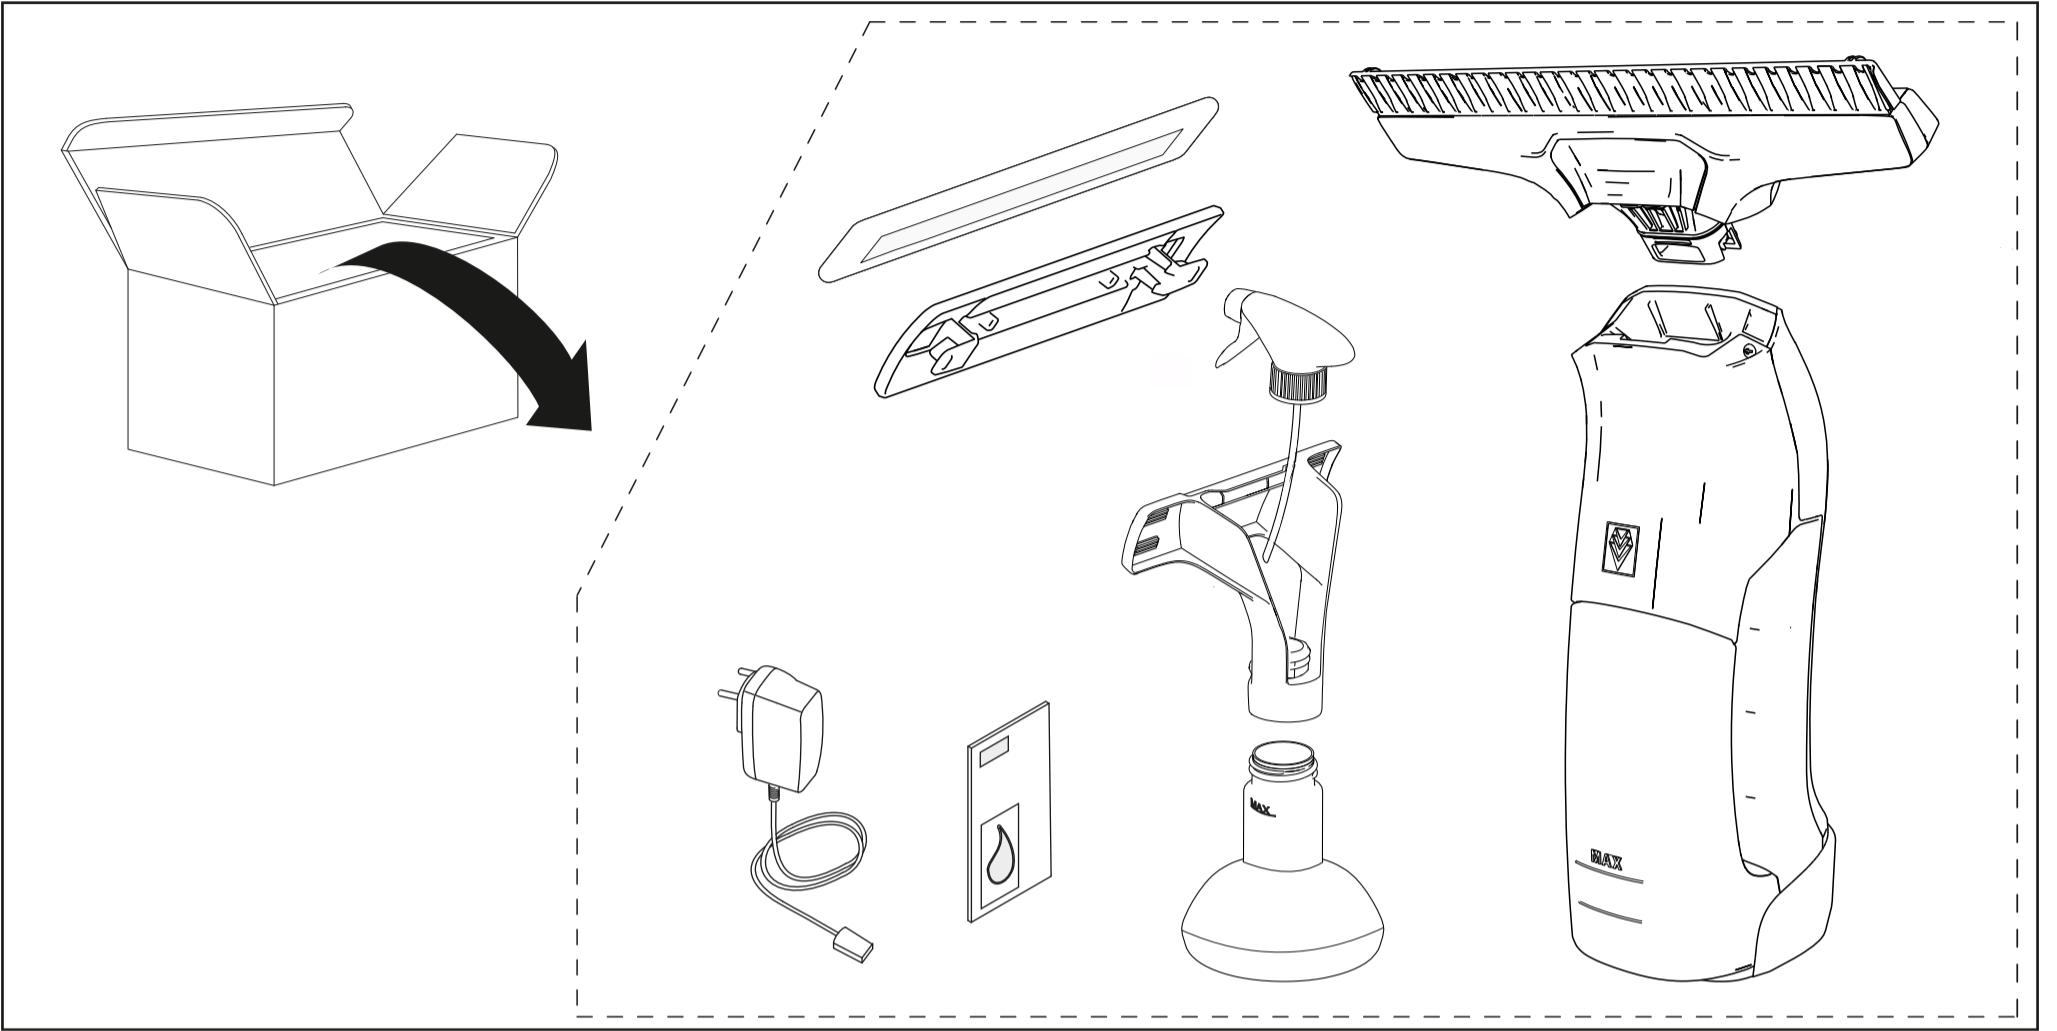

WV 6 Plus

	3,65 V		IPX4		0,8 kg
	10 W		150 ml		170 min
	V 5,5 A 2		52 db(A)		100 min
	1		2		3
	4		5a		5b